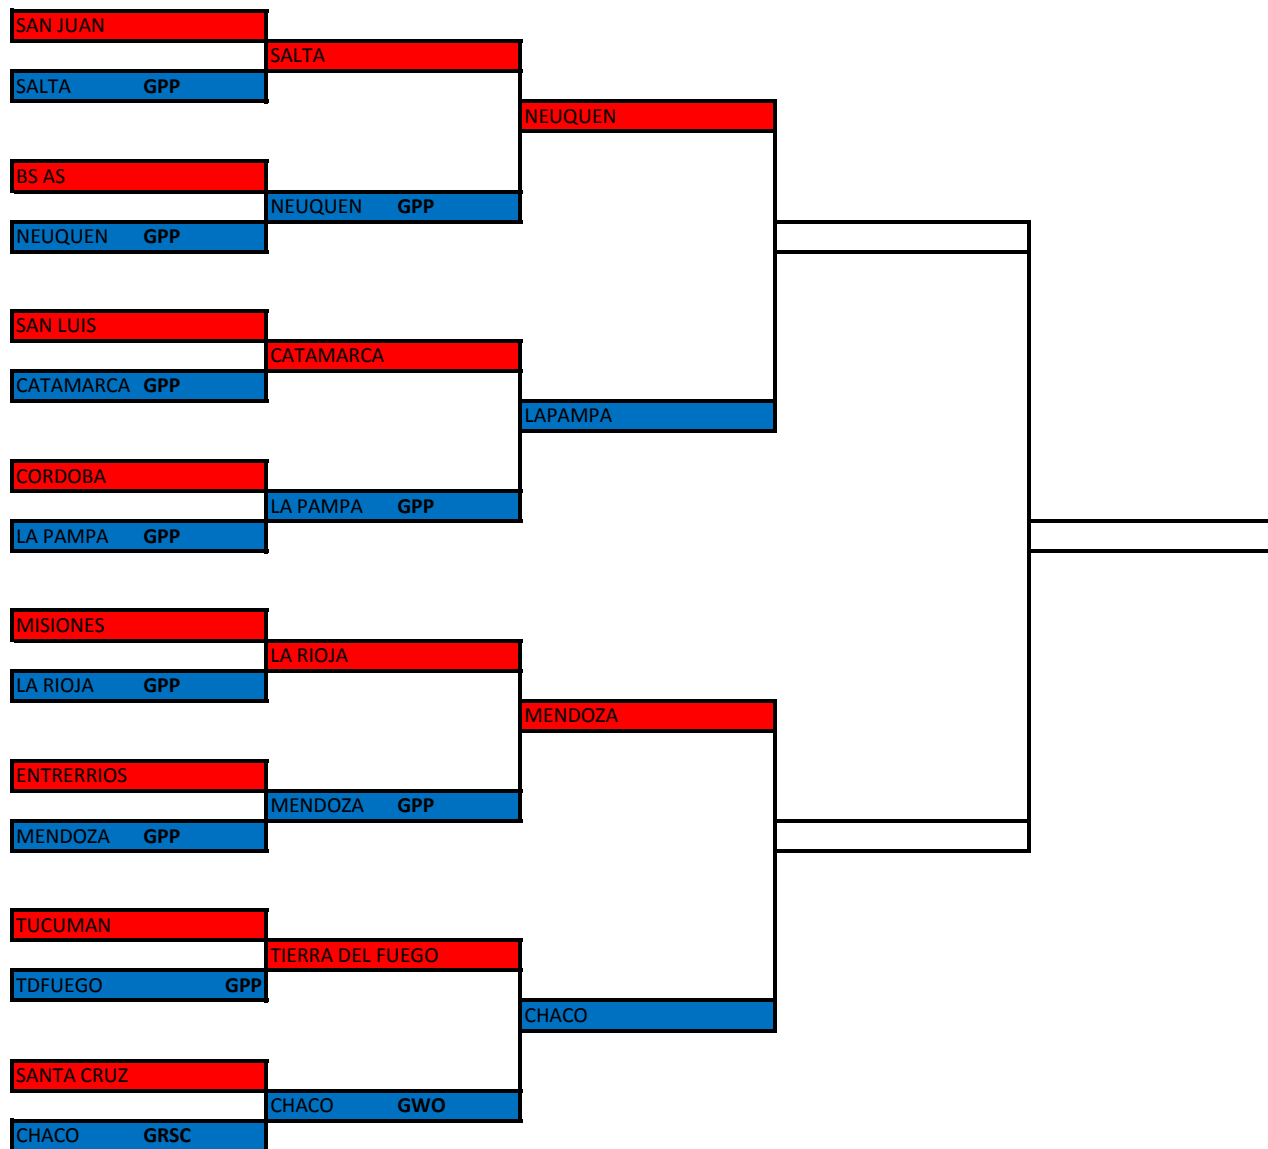

MARTES 10-oct MIERCOLES 11-oct JUEVES 12-oct VIERNES 13-oct SABADO 14-oct

CAT 63 KG MASC

CHUBUT (Red)
CHACO (Blue)
VS GPP