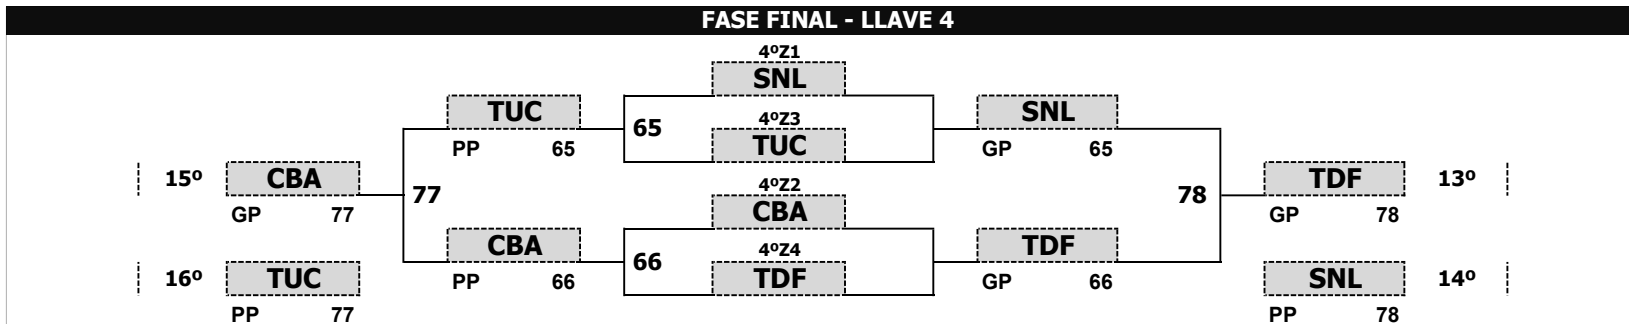

FINAL NACIONAL
TENIS DE MESA INDIVIDUAL FEMENINO
FASE FINAL

CEF Nº1 - BOULEVARD MARÍTIMO 2280 - PLANO 1 REF 14

FASE FINAL - LLAVE 6

FASE FINAL - LLAVE 5

FASE FINAL - LLAVE 4

**FINAL NACIONAL
TENIS DE MESA INDIVIDUAL FEMENINO
RESULTADOS**

Nº	Hora	Cancha	Zona	Resultados													Día	Observaciones
				Provincia	Resultado	Provincia	Resultado	NP	1er. Set	2do. Set	3er. Set	Totales						
1	13:00	5	1	Río Negro	2	San Luis	0		11	2	11	3			22	5		
3	13:30	5	1	Misiones	0	Chubut	2		5	11	6	11			11	22		
4	13:00	6	2	Formosa	2	S. Del Estero	0								0	0		
6	13:30	6	2	Mendoza	2	Entre Ríos	0		11	6	11	5			22	11		
7	11:30	1	3	CABA	0	La Rioja	2								0	0		
9	12:00	1	3	Tucumán	0	Santa Fe	2		4	11	5	11			9	22		
10	11:30	2	4	Neuquén	2	CRRrientes	0								0	0		
12	12:00	2	4	T. Del Fuego	1	Santa Cruz	2		9	11	11	8	5	11	25	30		
14	10:15	5	1	Misiones	1	San Luis	2		10	12	18	16	8	11	36	39		
15	10:30	5	1	Chubut	1	Buenos Aires	2		8	11	11	8	4	11	23	30		
17	10:15	6	2	Mendoza	2	S. Del Estero	0								0	0		
18	10:30	6	2	Entre Ríos	2	Córdoba	0								0	0		
20	15:15	1	3	Tucumán	0	La Rioja	2		4	11	4	11			8	22		
21	15:30	1	3	Santa Fe	0	Jujuy	2		7	11	8	11			15	22		
23	15:15	2	4	T. Del Fuego	2	CRRrientes	0								0	0		
24	15:30	2	4	Santa Cruz	0	La Pampa	q		5	11	6	11			11	22		
25	10:45	5	1	Río Negro	2	Misiones	0		11	2	11	3			22	5		
27	11:15	5	1	Buenos Aires	2	San Luis	0		11	0	11	7			22	7		
28	10:45	6	2	Formosa	0	Mendoza	2		0	11	2	11			2	22		
30	11:15	6	2	Córdoba	2	S. Del Estero	0								0	0		
31	15:45	1	3	CABA	0	Tucumán	2								0	0		
33	16:15	1	3	Jujuy	2	La Rioja	0								0	0		
34	15:45	2	4	Neuquén	2	T. Del Fuego	0								0	0		
36	16:15	2	4	La Pampa	2	CRRrientes	0								0	0		
37	11:30	5	1	Río Negro	2	Chubut	0		12	10	11	2			23	12		
38	11:45	5	1	Buenos Aires	2	Misiones	0		11	4	11	1			22	5		
40	11:30	6	2	Formosa	1	Entre Ríos	2		3	11	12	10	5	11	20	32		