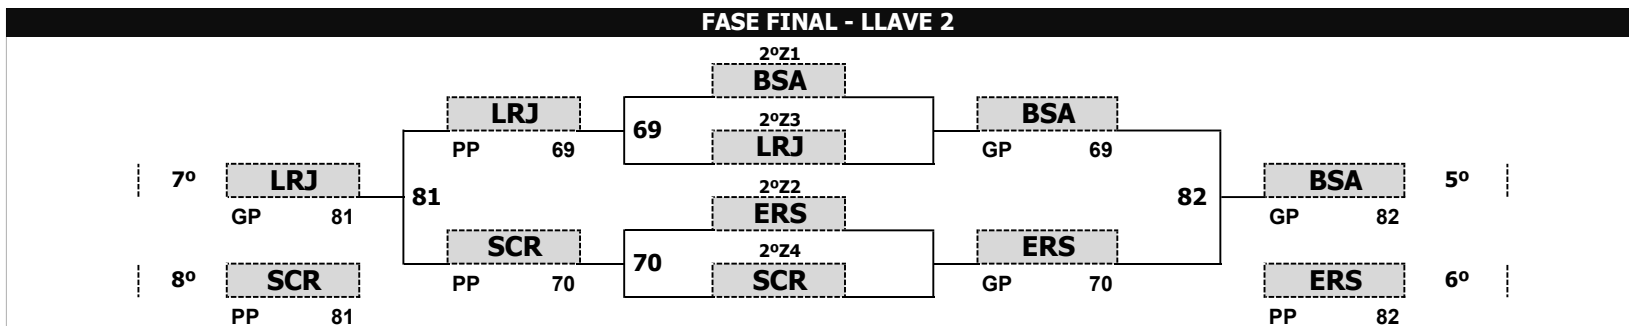

FINAL NACIONAL
TENIS DE MESA INDIVIDUAL FEMENINO
FASE FINAL

CEF Nº1 - BOULEVARD MARÍTIMO 2280 - PLANO 1 REF 14

FASE FINAL - LLAVE 6

FASE FINAL - LLAVE 5

FASE FINAL - LLAVE 4

**FINAL NACIONAL
TENIS DE MESA INDIVIDUAL FEMENINO
RESULTADOS**

Nº	Hora	Cancha	Zona	Resultados													Día	Observaciones
				Provincia	Resultado	Provincia	Resultado	NP	1er. Set	2do. Set	3er. Set	Totales						
1	13:00	5	1	Río Negro	2	San Luis	0		11	2	11	3			22	5		
3	13:30	5	1	Misiones	0	Chubut	2		5	11	6	11			11	22		
4	13:00	6	2	Formosa	2	S. Del Estero	0								0	0		
6	13:30	6	2	Mendoza	2	Entre Ríos	0		11	6	11	5			22	11		
7	11:30	1	3	CABA	0	La Rioja	2								0	0		
9	12:00	1	3	Tucumán	0	Santa Fe	2		4	11	5	11			9	22		
10	11:30	2	4	Neuquén	2	CRRrientes	0								0	0		
12	12:00	2	4	T. Del Fuego	1	Santa Cruz	2		9	11	11	8	5	11	25	30		
14	10:15	5	1	Misiones	1	San Luis	2		10	12	18	16	8	11	36	39		
15	10:30	5	1	Chubut	1	Buenos Aires	2		8	11	11	8	4	11	23	30		
17	10:15	6	2	Mendoza	2	S. Del Estero	0								0	0		
18	10:30	6	2	Entre Ríos	2	Córdoba	0								0	0		
20	15:15	1	3	Tucumán	0	La Rioja	2		4	11	4	11			8	22		
21	15:30	1	3	Santa Fe	0	Jujuy	2		7	11	8	11			15	22		
23	15:15	2	4	T. Del Fuego	2	CRRrientes	0								0	0		
24	15:30	2	4	Santa Cruz	0	La Pampa	q		5	11	6	11			11	22		
25	10:45	5	1	Río Negro	2	Misiones	0		11	2	11	3			22	5		
27	11:15	5	1	Buenos Aires	2	San Luis	0		11	0	11	7			22	7		
28	10:45	6	2	Formosa	0	Mendoza	2		0	11	2	11			2	22		
30	11:15	6	2	Córdoba	2	S. Del Estero	0								0	0		
31	15:45	1	3	CABA	0	Tucumán	2								0	0		
33	16:15	1	3	Jujuy	2	La Rioja	0								0	0		
34	15:45	2	4	Neuquén	2	T. Del Fuego	0								0	0		
36	16:15	2	4	La Pampa	2	CRRrientes	0								0	0		
37	11:30	5	1	Río Negro	2	Chubut	0		12	10	11	2			23	12		
38	11:45	5	1	Buenos Aires	2	Misiones	0		11	4	11	1			22	5		
40	11:30	6	2	Formosa	1	Entre Ríos	2		3	11	12	10	5	11	20	32		