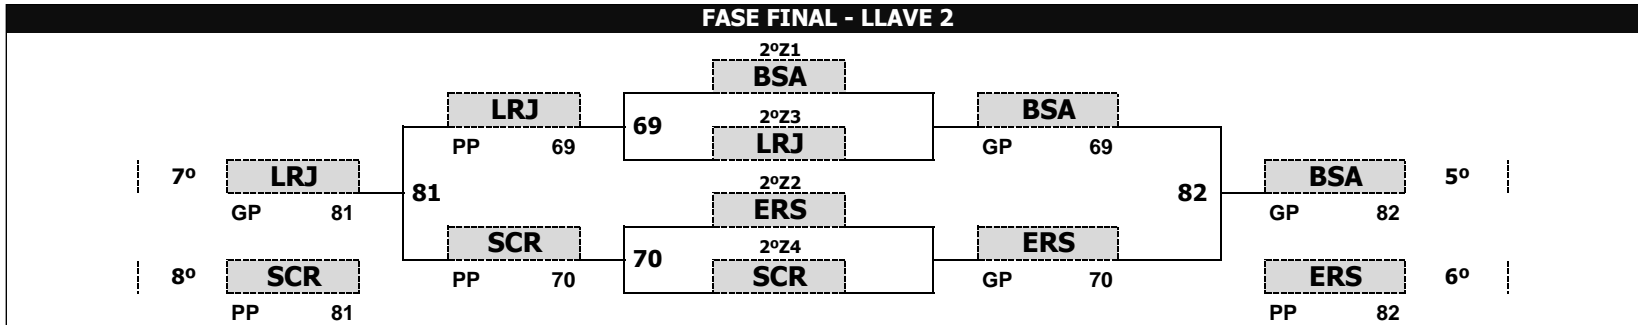

FINAL NACIONAL
TENIS DE MESA INDIVIDUAL FEMENINO
FASE FINAL

CEF Nº1 - BOULEVARD MARÍTIMO 2280 - PLANO 1 REF 14

**FINAL NACIONAL
TENIS DE MESA INDIVIDUAL FEMENINO
RESULTADOS**

Nº	Hora	Cancha	Zona	Resultados													Día	Observaciones
				Provincia	Resultado	Provincia	Resultado	NP	1er. Set	2do. Set	3er. Set	Totales						
1	13:00	5	1	Río Negro	2	San Luis	0		11	2	11	3			22	5		
3	13:30	5	1	Misiones	0	Chubut	2		5	11	6	11			11	22		
4	13:00	6	2	Formosa	2	S. Del Estero	0								0	0		
6	13:30	6	2	Mendoza	2	Entre Ríos	0		11	6	11	5			22	11		
7	11:30	1	3	CABA	0	La Rioja	2								0	0		
9	12:00	1	3	Tucumán	0	Santa Fe	2		4	11	5	11			9	22		
10	11:30	2	4	Neuquén	2	CRRrientes	0								0	0		
12	12:00	2	4	T. Del Fuego	1	Santa Cruz	2		9	11	11	8	5	11	25	30		
14	10:15	5	1	Misiones	1	San Luis	2		10	12	18	16	8	11	36	39		
15	10:30	5	1	Chubut	1	Buenos Aires	2		8	11	11	8	4	11	23	30		
17	10:15	6	2	Mendoza	2	S. Del Estero	0								0	0		
18	10:30	6	2	Entre Ríos	2	Córdoba	0								0	0		
20	15:15	1	3	Tucumán	0	La Rioja	2		4	11	4	11			8	22		
21	15:30	1	3	Santa Fe	0	Jujuy	2		7	11	8	11			15	22		
23	15:15	2	4	T. Del Fuego	2	CRRrientes	0								0	0		
24	15:30	2	4	Santa Cruz	0	La Pampa	q		5	11	6	11			11	22		
25	10:45	5	1	Río Negro	2	Misiones	0		11	2	11	3			22	5		
27	11:15	5	1	Buenos Aires	2	San Luis	0		11	0	11	7			22	7		
28	10:45	6	2	Formosa	0	Mendoza	2		0	11	2	11			2	22		
30	11:15	6	2	Córdoba	2	S. Del Estero	0								0	0		
31	15:45	1	3	CABA	0	Tucumán	2								0	0		
33	16:15	1	3	Jujuy	2	La Rioja	0								0	0		
34	15:45	2	4	Neuquén	2	T. Del Fuego	0								0	0		
36	16:15	2	4	La Pampa	2	CRRrientes	0								0	0		
37	11:30	5	1	Río Negro	2	Chubut	0		12	10	11	2			23	12		
38	11:45	5	1	Buenos Aires	2	Misiones	0		11	4	11	1			22	5		
40	11:30	6	2	Formosa	1	Entre Ríos	2		3	11	12	10	5	11	20	32		