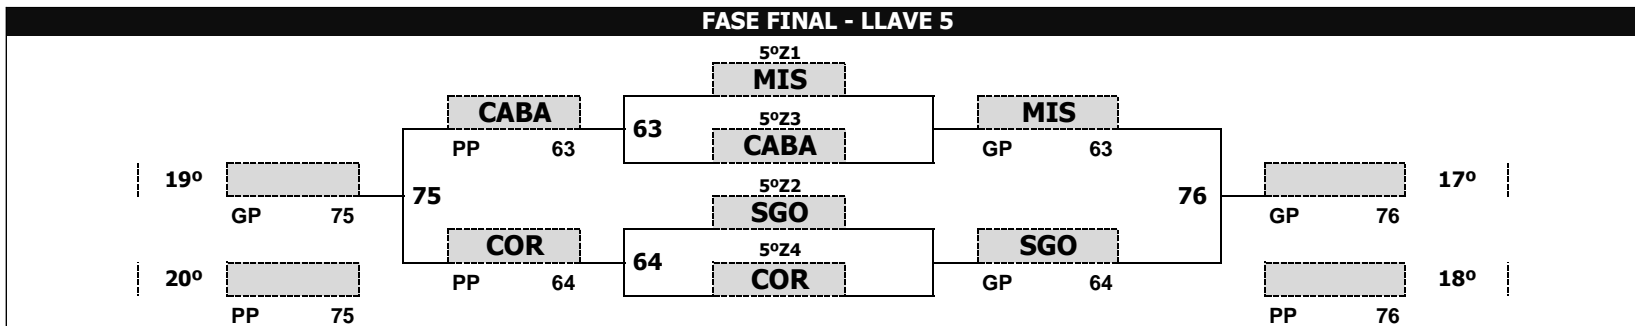

FINAL NACIONAL  
TENIS DE MESA INDIVIDUAL FEMENINO  
FASE FINAL

CEF Nº1 - BOULEVARD MARÍTIMO 2280 - PLANO 1 REF 14

**FINAL NACIONAL  
TENIS DE MESA INDIVIDUAL FEMENINO  
RESULTADOS**

Nº	Hora	Cancha	Zona	Resultados													Día	Observaciones
				Provincia	Resultado	Provincia	Resultado	NP	1er. Set	2do. Set	3er. Set	Totales						
1	13:00	5	1	Río Negro	2	San Luis	0		11	2	11	3			22	5		
3	13:30	5	1	Misiones	0	Chubut	2		5	11	6	11			11	22		
4	13:00	6	2	Formosa	2	S. Del Estero	0								0	0		
6	13:30	6	2	Mendoza	2	Entre Ríos	0		11	6	11	5			22	11		
7	11:30	1	3	CABA	0	La Rioja	2								0	0		
9	12:00	1	3	Tucumán	0	Santa Fe	2		4	11	5	11			9	22		
10	11:30	2	4	Neuquén	2	CRRrientes	0								0	0		
12	12:00	2	4	T. Del Fuego	1	Santa Cruz	2		9	11	11	8	5	11	25	30		
14	10:15	5	1	Misiones	1	San Luis	2		10	12	18	16	8	11	36	39		
15	10:30	5	1	Chubut	1	Buenos Aires	2		8	11	11	8	4	11	23	30		
17	10:15	6	2	Mendoza	2	S. Del Estero	0								0	0		
18	10:30	6	2	Entre Ríos	2	Córdoba	0								0	0		
20	15:15	1	3	Tucumán	0	La Rioja	2		4	11	4	11			8	22		
21	15:30	1	3	Santa Fe	0	Jujuy	2		7	11	8	11			15	22		
23	15:15	2	4	T. Del Fuego	2	CRRrientes	0								0	0		
24	15:30	2	4	Santa Cruz	0	La Pampa	q		5	11	6	11			11	22		
25	10:45	5	1	Río Negro	2	Misiones	0		11	2	11	3			22	5		
27	11:15	5	1	Buenos Aires	2	San Luis	0		11	0	11	7			22	7		
28	10:45	6	2	Formosa	0	Mendoza	2		0	11	2	11			2	22		
30	11:15	6	2	Córdoba	2	S. Del Estero	0								0	0		
31	15:45	1	3	CABA	0	Tucumán	2								0	0		
33	16:15	1	3	Jujuy	2	La Rioja	0								0	0		
34	15:45	2	4	Neuquén	2	T. Del Fuego	0								0	0		
36	16:15	2	4	La Pampa	2	CRRrientes	0								0	0		
37	11:30	5	1	Río Negro	2	Chubut	0		12	10	11	2			23	12		
38	11:45	5	1	Buenos Aires	2	Misiones	0		11	4	11	1			22	5		
40	11:30	6	2	Formosa	1	Entre Ríos	2		3	11	12	10	5	11	20	32		